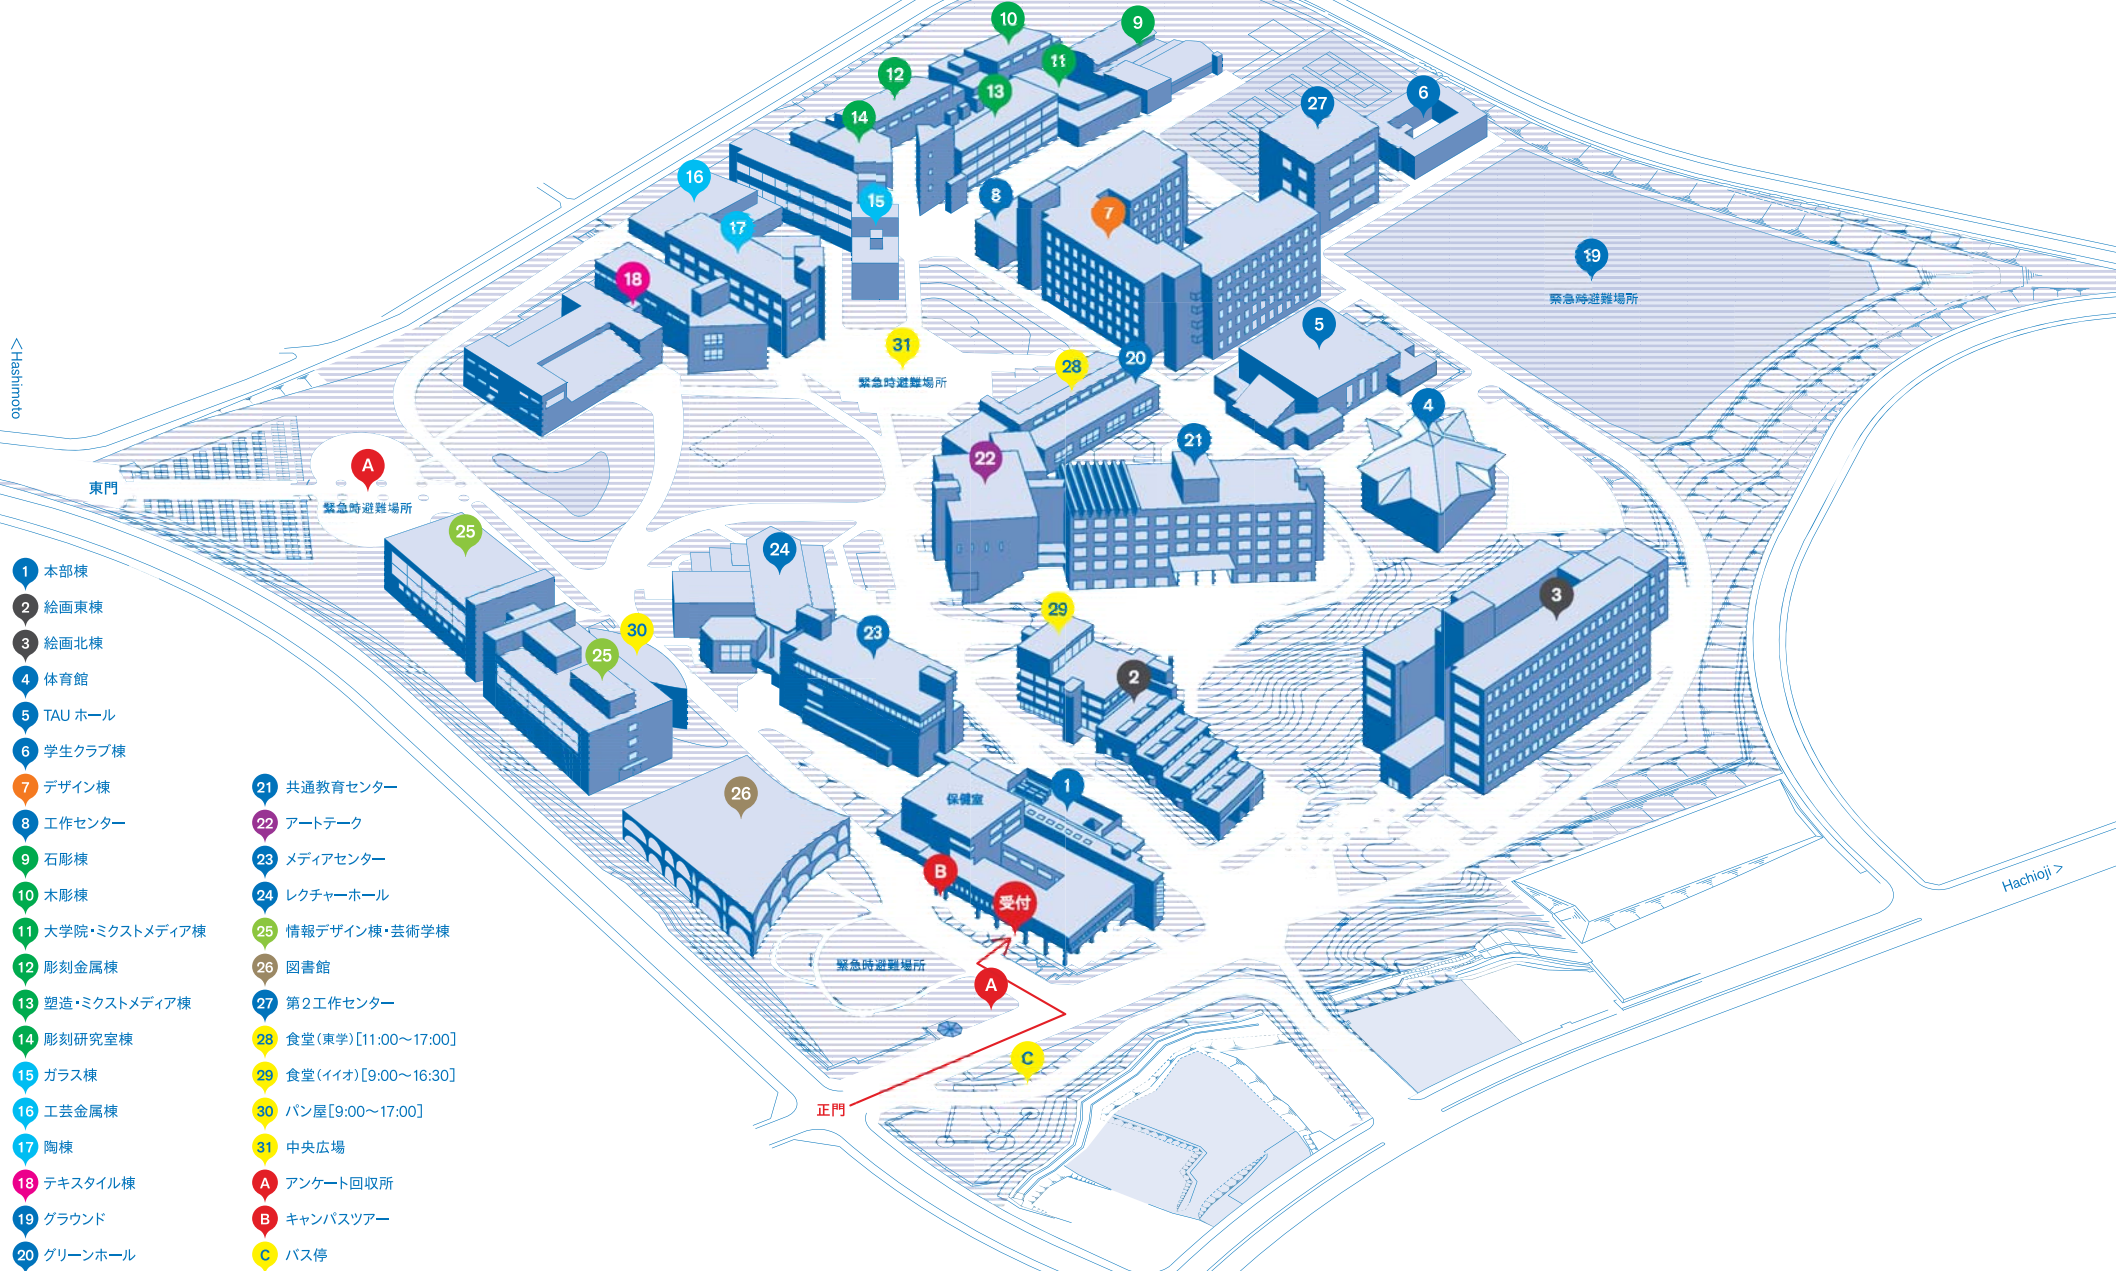

Welcome! Tama Art University

- 1 本部棟
- 2 絵画東棟
- 3 絵画北棟
- 4 体育館
- 5 TAU ホール
- 6 学生クラブ棟
- 7 デザイン棟
- 8 工作センター
- 9 石彫棟
- 10 木彫棟
- 11 大学院・ミクストメディア棟
- 12 彫刻金属棟
- 13 塑造・ミクストメディア棟
- 14 彫刻研究室棟
- 15 ガラス棟
- 16 工芸金属棟
- 17 陶棟
- 18 テキスタイル棟
- 19 グラウンド
- 20 グリーンホール

- 21 共通教育センター
- 22 アートテーク
- 23 メディアセンター
- 24 レクチャーホール
- 25 情報デザイン棟・芸術学棟
- 26 図書館
- 27 第2工作センター
- 28 食堂(東学)[11:00~17:00]
- 29 食堂(イオ)[9:00~16:30]
- 30 パン屋[9:00~17:00]
- 31 中央広場
- A アンケート回収所
- B キャンパスツアー
- C バス停

[オープンキャンパス × 進学相談会 2017] 当日に
 体調が悪くなった場合は、近くにいる大学スタッフに声をかけていただくか、
 学生部学生課保健室 (tel: 042-679-5607) までご連絡下さい。